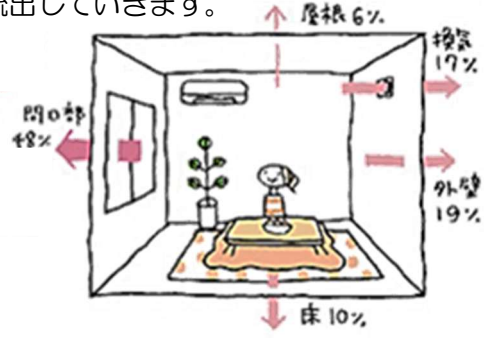

ふるさと納税返礼品・通販も行っています。詳細はこちらから→

❄️ 冬のエコアクション、始めよう!! ❄️ 省エネ・節電豆知識

鍋料理で 身体も部屋もポカポカに

♪ 加湿効果で室温も体感温度も上昇
食べると体の中からポカポカになる鍋料理。鍋からの湯気で室内の湿度が上がると、体感温度も上昇。暖房を抑えても寒さを感じにくくなるという効果もあります。

♪ 「旬の食材」をたっぷり
鍋にはネギや生姜などの香味野菜や冬が旬の根菜など、身体を内側から温める食材をたっぷり使いましょう。「地産地消」を意識して食材を選べば、流通にかかるCO2排出も削減。

窓をDIYして断熱効率アップ!

♪ 室内の熱、いちばん多く逃げるのは窓
暖房を効率的に使用し、無駄なエネルギー使用を抑えるには、一度あたためた空気を外に出さないよう、室内に閉じこめておくことが重要です。窓、壁、床、天井（屋根）など家の様々な部分で空気や熱の出入り口になります。特に、全体の熱の約50%は窓から流出していきます。

♪ DIY(自分で作る・修理する)で窓の断熱性アップ!
窓ガラスやサッシ部分に断熱シートを貼ったり、安く購入できるプラスチック段ボールで簡易的な二重サッシをつけるだけでも、断熱効率がアップします。